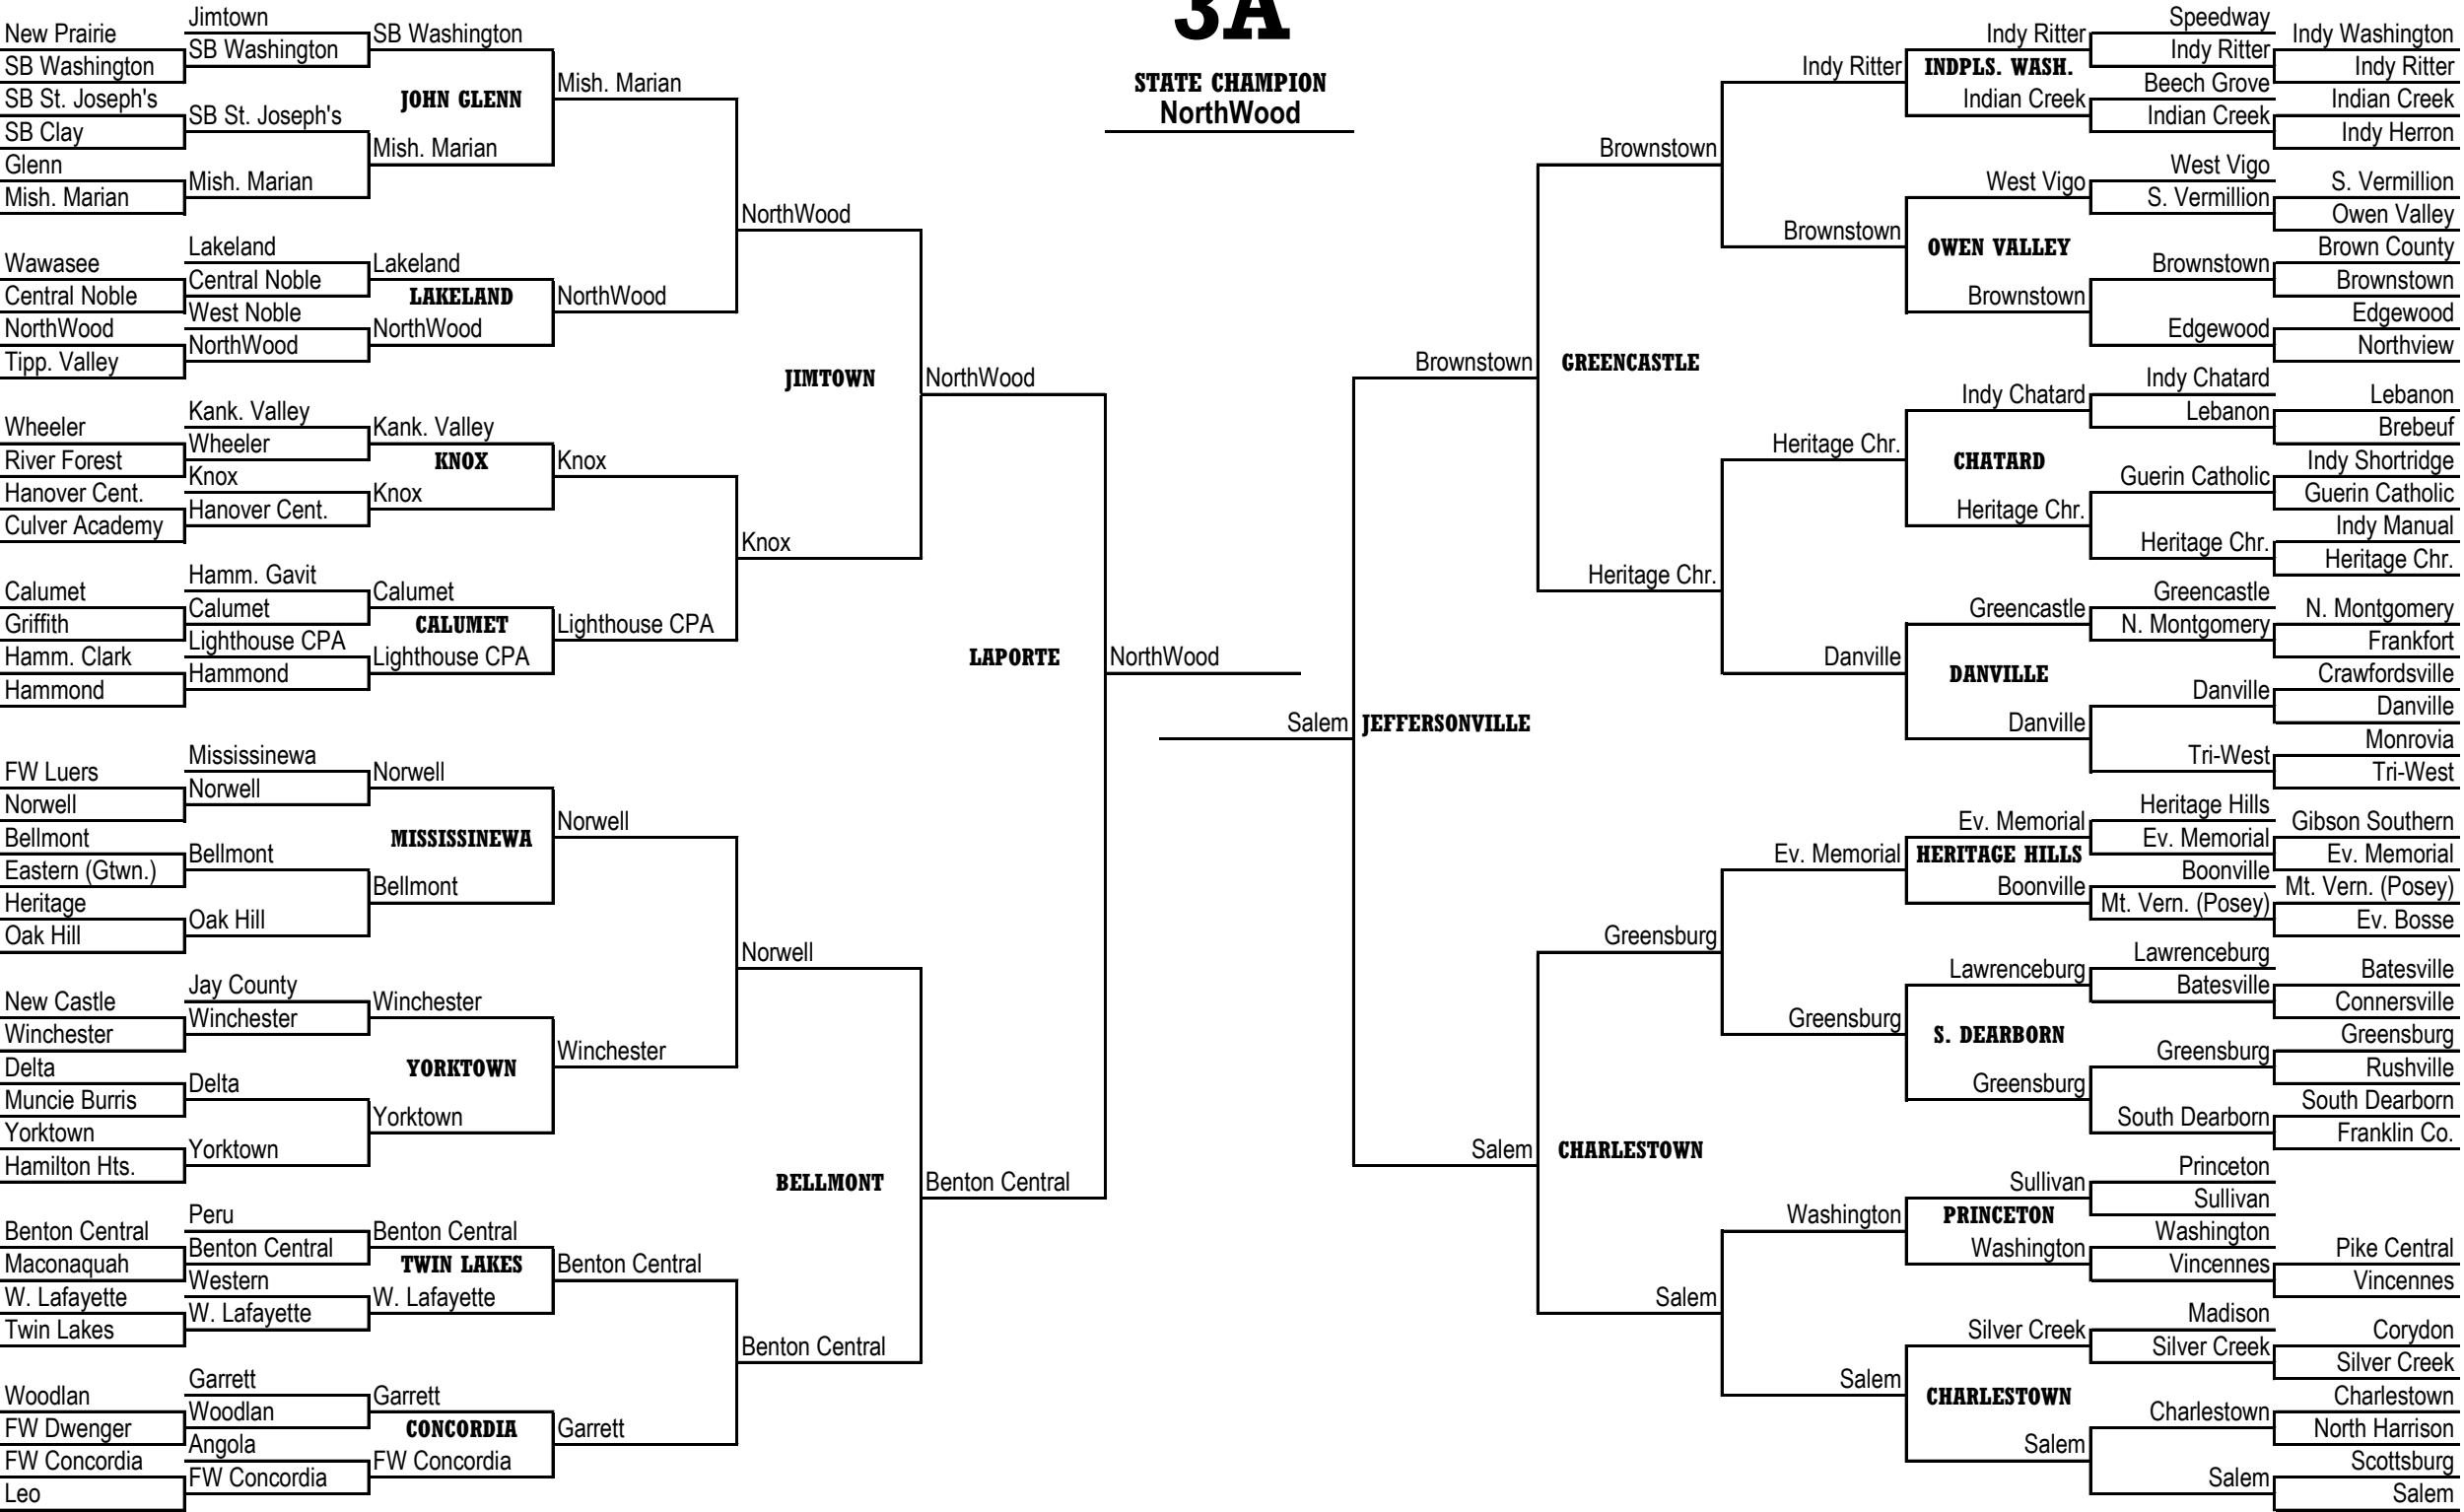

**SECTIONAL**

**REGIONAL**

**SEMISTATE**

**SEMISTATE**

**REGIONAL**

**SECTIONAL**

**3A**

**STATE CHAMPION  
NorthWood**

**SECTIONAL**

**REGIONAL**

**SEMISTATE**

**SEMISTATE**

**REGIONAL**

**SECTIONAL**

**2A**

**STATE CHAMPION**  
**Linton-Stockton**

**SECTIONAL**

**REGIONAL**

**SEMISTATE**

**SEMISTATE**

**REGIONAL**

**SECTIONAL**

**1A**

**STATE CHAMPION  
Loogootee**