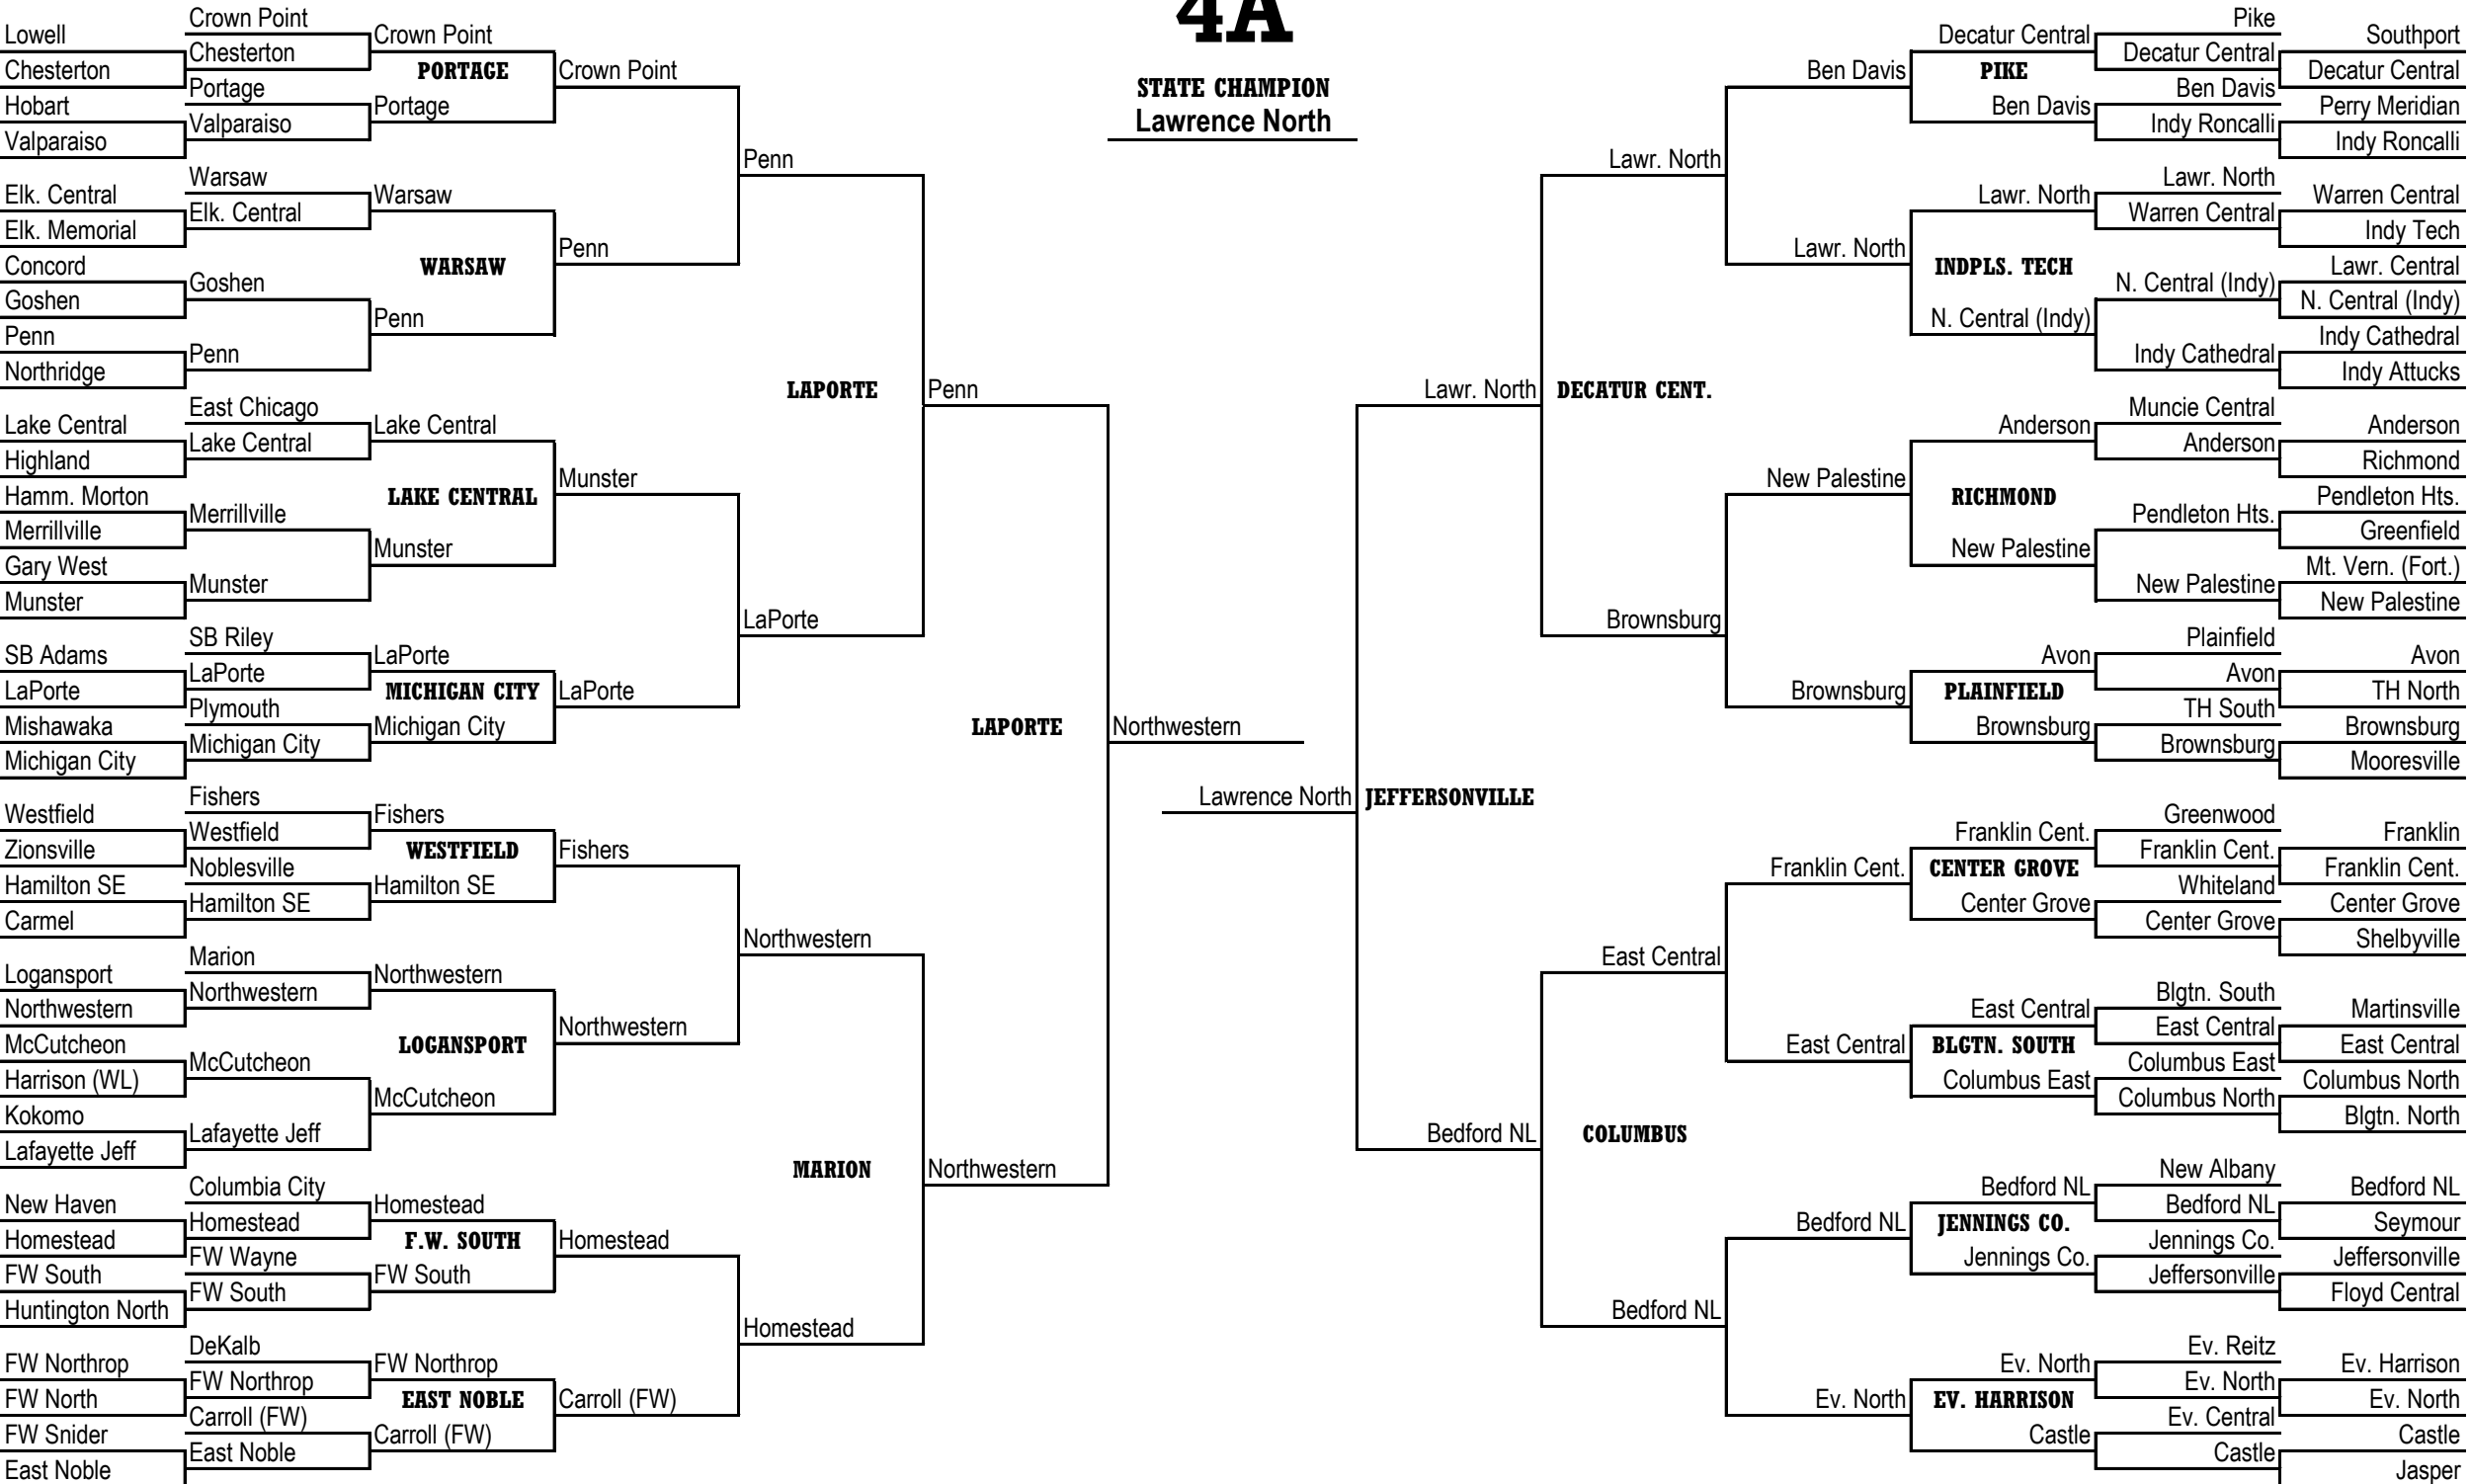

**SECTIONAL**

**REGIONAL**

**SEMISTATE**

**SEMISTATE**

**REGIONAL**

**SECTIONAL**

**4A**

**STATE CHAMPION  
Lawrence North**

**SECTIONAL**

**REGIONAL**

**SEMISTATE**

**SEMISTATE**

**REGIONAL**

**SECTIONAL**

**3A**

**STATE CHAMPION  
NorthWood**

**SECTIONAL**

**REGIONAL**

**SEMISTATE**

**SEMISTATE**

**REGIONAL**

**SECTIONAL**

**2A**

**STATE CHAMPION**  
**Linton-Stockton**